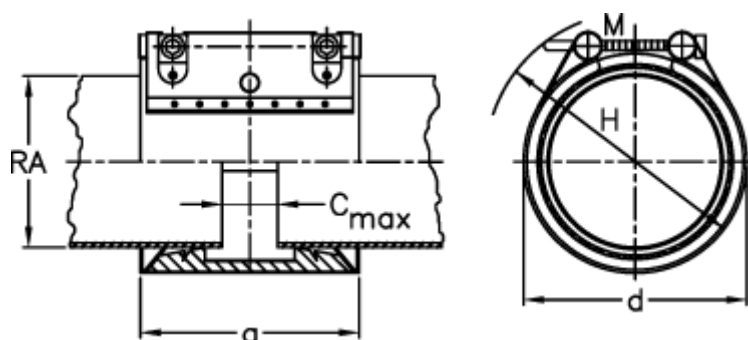

Varenummer: 025798400030
Beskrivelse: Norma Connect rørkobling
GRIP E W2 Ø=30,7 NBR, 16 bar

Mål

a	= 67
C max med båndindlæg	= 3
d	= 50
H	= 70
M (Skrue)	= M8
Nominelt tryk (bar)	= 16
RA	= 30
RA min-RA max	= 28,6-30,5